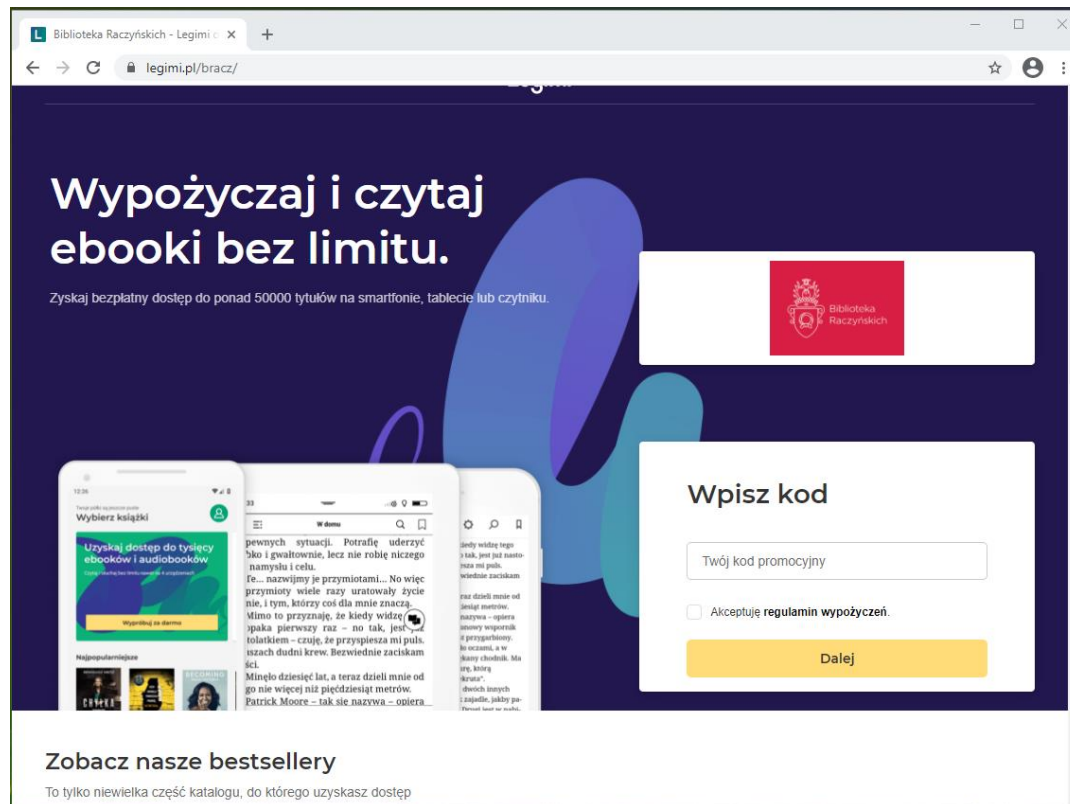

Krok 1

Po wejściu na stronę www.legimi.pl/bracz/ zobaczymy formularz.

Po wpisaniu kodu, akceptacji regulaminu i kliknięciu przycisku “Dalej” pokaże się strona rejestracji nowego konta (lub logowania).

Krok 2

Jeżeli już wcześniej zakładaliśmy konto ten punkt omijamy i można od razu przejść do logowania. Link na górze strony w prawym rogu lub na dole strony “Mam już konto”.

The screenshot shows the registration page of the Legimi website. The browser address bar displays the URL: <https://www.legimi.pl/konto/zarejestruj/?redirect=%2fbibliotek%2fpo-aktywag%3fpaymode%3dtr...>. The page features the Legimi logo and navigation links: "Ebooki i audiobooki", "Książki", "Kup na prezent", "Cennik", "Pobierz Legimi", "Jak to działa?", and "Pomoc". A yellow button labeled "Zarejestruj się" and a link "lub zaloguj" are visible in the top right. The main heading is "Rejestracja". The registration form includes the following fields and options: