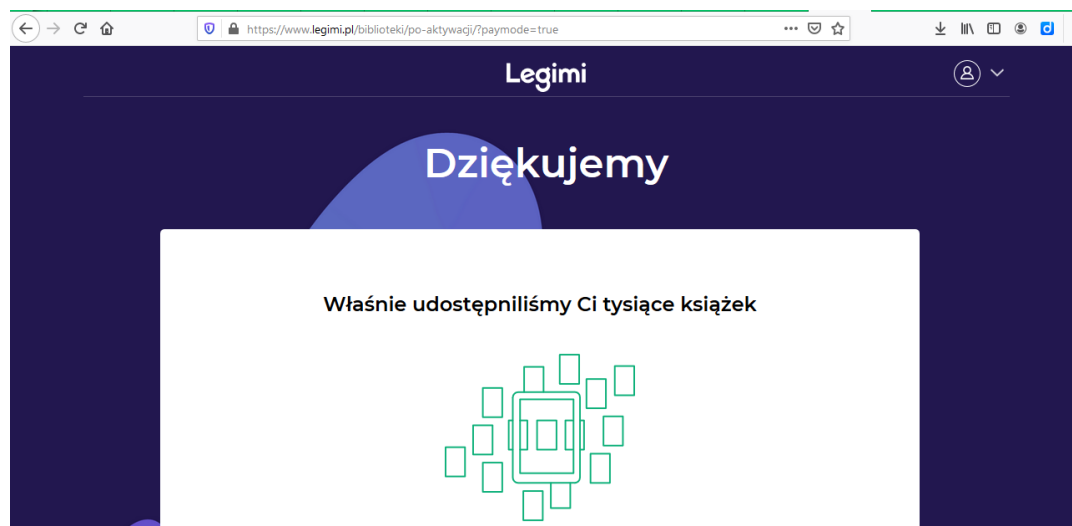

Krok 5

Mamy już konto i aktywny kod – dostęp będzie możliwy przez miesiąc od momentu rejestracji.